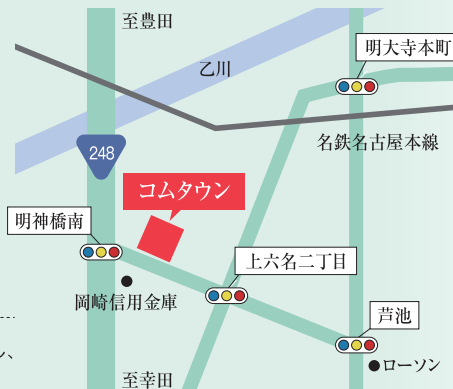

出張相談会のおしらせ

会場 コムタウン1階 (住所:上六名町宮前1)

期間 2024.5/18(土)・19(日)

時間 10:00~16:00

ミクスネットワークでは、新型コロナウイルス等、感染症の予防・まん延予防対策として、お客様の健康と安全確保を考慮し、スタッフは当面マスクを着用し対応をさせていただきます。手洗い、うがい、消毒等の対策も実施してまいります。