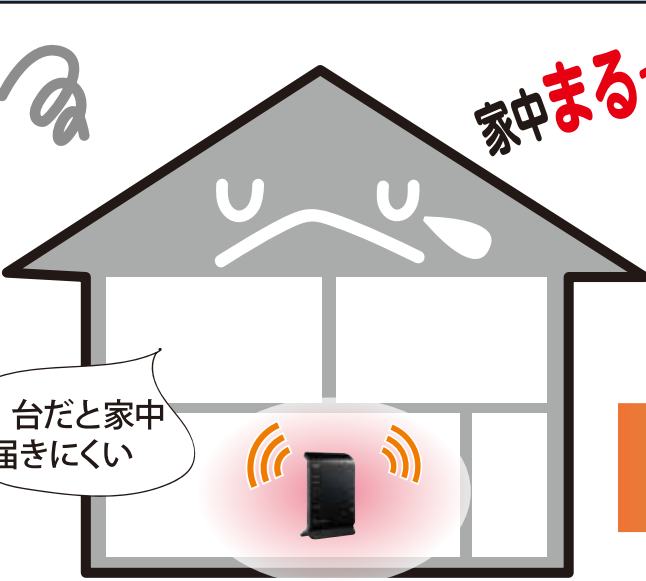

# Wi-Fiのお困りごとは ミクスにおまかせ!!

迅速対応!

地域密着!

たとえば...

うちのWi-Fiつながりにくい...

メッシュWi-Fi  
で解決!!

家中まるっとサクサクつながるメッシュWi-Fi

広いお部屋でも  
家中「Wi-Fi」OK!!

ミクスネットワーク

検索

ミクス\*

シンプルコースと Wi-Fi+1G

4,950円〜

※ひかりシンプルコース・ひかり Wi-Fi+1G のセットプラン価格です。

シンプルコース契約で岡崎の地域情報をご視聴できます！

チャンネルミクスみるなら今がチャンス！！