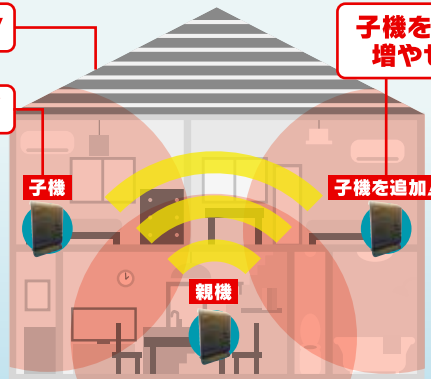

ご相談  
ください!

「Wi-Fiが繋がらない」  
「つながりにくい」など

お困りではありませんか?

メッシュ  
Wi-Fiなら

メッシュ(網の目)のように  
つながりあって  
1つの大きなネットワークに!  
**広いお部屋でも  
隅々まで届きます!**

接続先を自動で切替!

中継で安定した接続!

子機をさらに  
増やせる!

メッシュWi-Fiルーターレンタルサービス

機器登録費用 **3,300円**

月額利用料

親機 **0円**

子機 **220円/台**

※記載の料金はすべて10%税込価格表記です。

地元密着・岡崎のケーブルテレビ

ミクスネットワーク