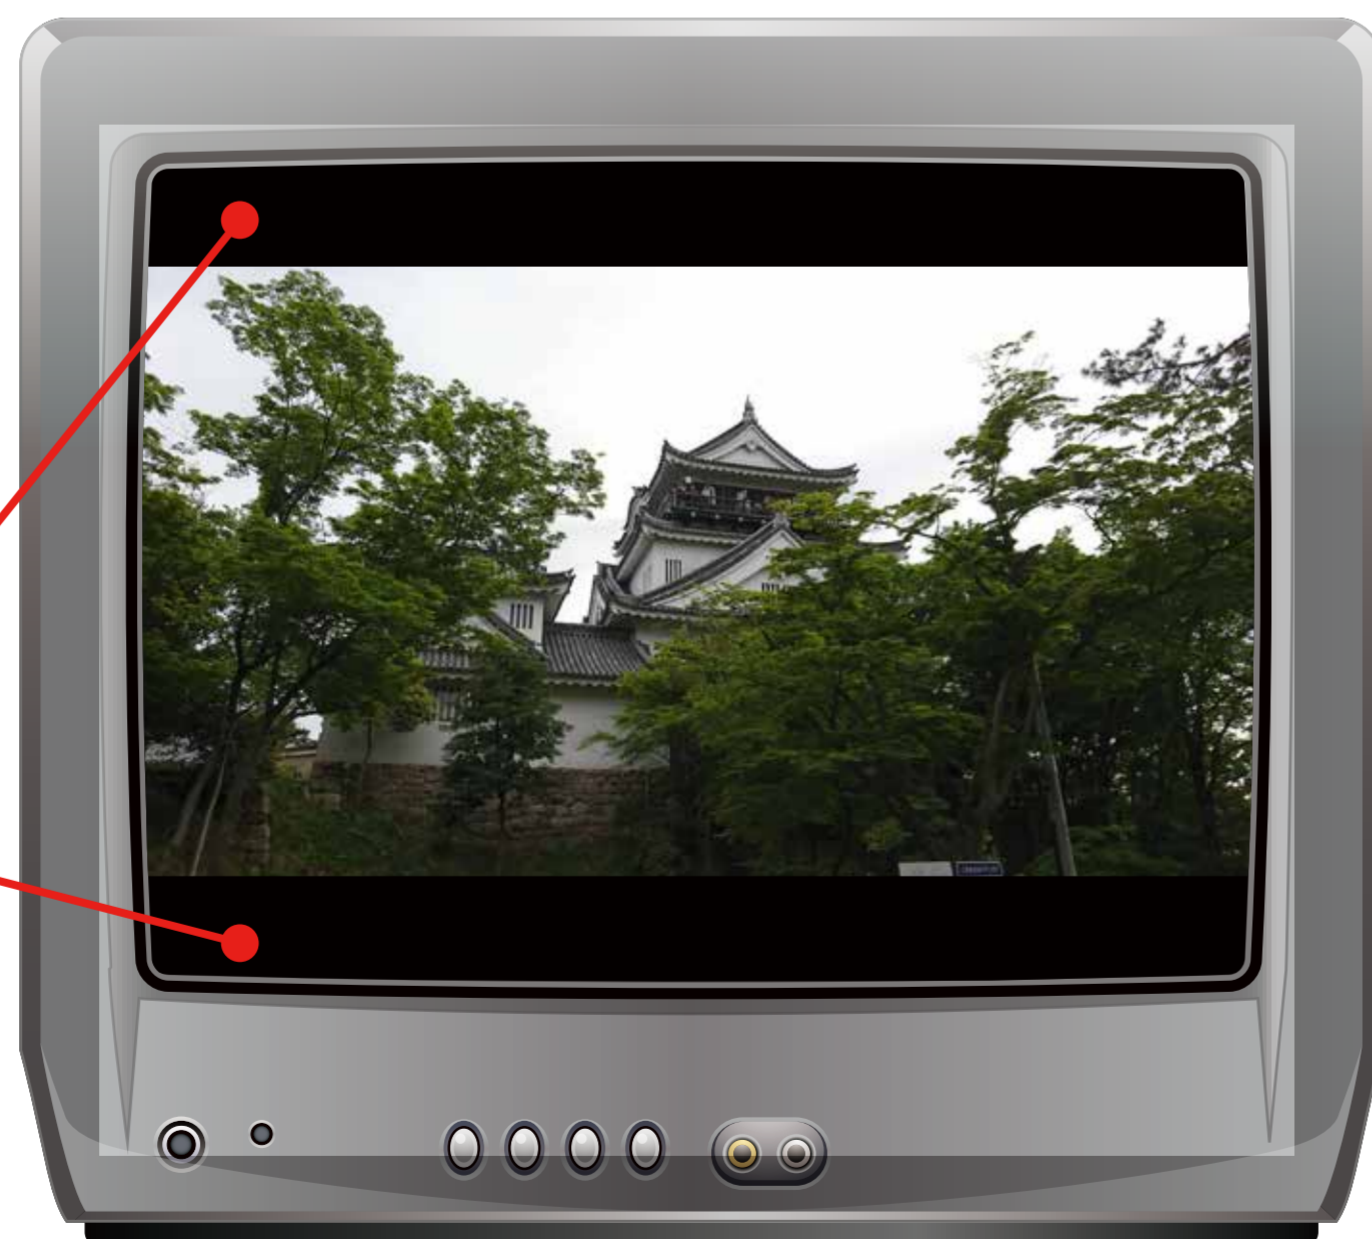

ブラウン管など (画角4:3)

ハイビジョンテレビ (画角16:9)

【これまで】
(5/6 まで)

【これから】
(5/7 以降)

黒パネル

黒パネル

変更点：上下に 黒パネル

変更点：上下左右に 黒パネル

※テレビ本体・STBなどの画角調整を行わない場合の画面イメージです。