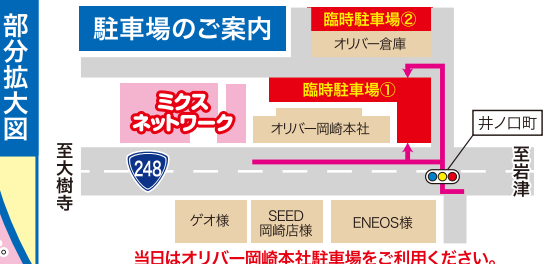

部分拡大図

臨時駐車場②

オリバー倉庫

臨時駐車場①

オリバー岡崎本社

井ノ口町

至大樹寺

至若津

ゲオ様

SEED岡崎店様

ENEOS様

当日はオリバー岡崎本社駐車場をご利用ください。

※プレゼントはアンケートに全てご記入いただいたお客様が対象となります。
※お子様限定イベントのご参加はお客様お一人につき1回とさせていただきます。
※期間中、1家族1回までとなります。
※限定数に達し次第終了とさせていただきます。※写真・イラストはイメージです。

何が当たるかな?

抽選で

JAあいち三河

地元の新鮮野菜プレゼント!

他にも コーヒーなど 各種ドリンクも をご用意しております!

お菓子プレゼント

ミクスネットワーク

0120-345739

フリーコール 受付時間/9:00~18:00 (土日祝も通常営業)

広告有効期限/2018年1月末日

ミクス 検索

https://www.catvmics.ne.jp/